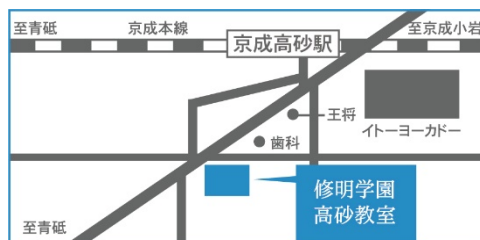

裏面へ

創立52周年 since1967 修明学園グループ

修明塾 浅草橋教室

修明塾 高砂教室

修明塾 番町教室

修明塾 HP

〒111-0052 台東区柳橋1-26-3
TEL 03-3862-9218

JR 総武線/都営浅草線
浅草橋駅東口 徒歩2分

〒125-0054 葛飾区高砂2-36-5
TEL 03-3650-7214

京成本線 京成高砂駅
南口 徒歩1分

〒102-0082 千代田区一番町6-2-503
TEL 03-3222-9170

東京メトロ半蔵門線
半蔵門駅5番出口 徒歩1分

幼児英才HP

塾 Ameba ブログ

Facebookもチェック

【浅草橋/高砂/番町】