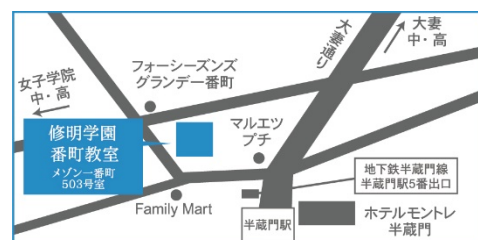

裏面へ

創立52周年 since1967 修明学園グループ

修明塾 浅草橋教室

修明塾 高砂教室

修明塾 番町教室

修明塾 HP

〒111-0052 台東区柳橋1-26-3
TEL 03-3862-9218

JR 総武線/都営浅草線
浅草橋駅東口 徒歩2分

〒125-0054 葛飾区高砂2-36-5
TEL 03-3650-7214

京成本線 京成高砂駅
南口 徒歩1分

〒102-0082 千代田区一番町6-2-503
TEL 03-3222-9170

東京メトロ半蔵門線
半蔵門駅5番出口 徒歩1分

幼児英才HP

塾 Ameba ブログ

Facebookもチェック

【浅草橋/高砂/番町】