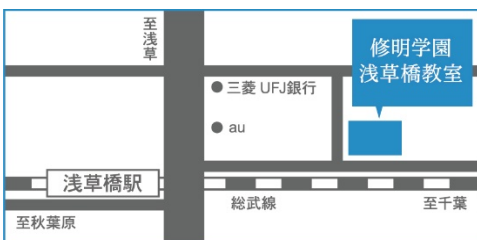

裏面へ

創立52周年 since1967 修明学園グループ

修明塾 浅草橋教室

修明塾 高砂教室

修明塾 番町教室

修明塾 HP

〒111-0052 台東区柳橋1-26-3
TEL 03-3862-9218

JR 総武線/都営浅草線
浅草橋駅東口 徒歩2分

〒125-0054 葛飾区高砂2-36-5
TEL 03-3650-7214

京成本線 京成高砂駅
南口 徒歩1分

〒102-0082 千代田区一番町6-2-503
TEL 03-3222-9170

東京メトロ半蔵門線
半蔵門駅5番出口 徒歩1分

幼児英才HP

塾 Ameba ブログ

Facebookもチェック

【浅草橋/高砂/番町】