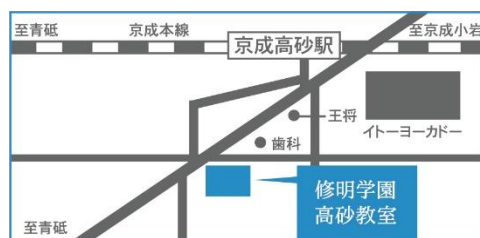

〒125-0054 葛飾区高砂 2-36-5
TEL 03-3650-7214

京成本線 京成高砂駅
南口 徒歩1分