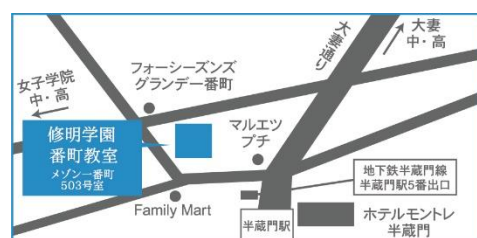

重要なお知らせ

※1 改元と新天皇即位および従来のGWが重なり、4月27日(土曜)~5月6日(月曜)まで、学校が10連休となる予定です。修明塾では、その期間中に授業対応について、今年に限り、

4月29日(月曜)~5月2日(木曜)⇒集中授業実施(開始時間の繰り上げ場合あり)

5月3日(金曜)~5月6日(月曜)⇒休講といたします。※欠席時の振替対応はありません

※2 5月分の受講料の口座振替は、金融機関の営業日の都合上、5月7日(火曜)となります。

- 行事予定
- 3月22日(金曜) 3月通常授業最終日
 - 3月26日(火曜)~4月4日(木曜) 春期講習
 - 4月8日(月曜) 4月通常授業開始日

※次号『塾報しゅうめい』第74号(2019.Vol3)
2019年4月10日発行予定

創立52周年 since1967 修明学園グループ

修明塾 浅草橋教室

修明塾 高砂教室

修明塾 番町教室

修明塾 HP

〒111-0052 台東区柳橋 1-26-3
TEL 03-3862-9218

JR 総武線/都営浅草線
浅草橋駅東口 徒歩2分

〒125-0054 葛飾区高砂 2-36-5
TEL 03-3650-7214

京成本線 京成高砂駅
南口 徒歩1分

〒102-0082 千代田区一番町 6-2-503

TEL 03-3222-9170
東京メトロ半蔵門線
半蔵門駅5番出口 徒歩1分

幼児英才HP

塾Amebaブログ

Facebookもチェック