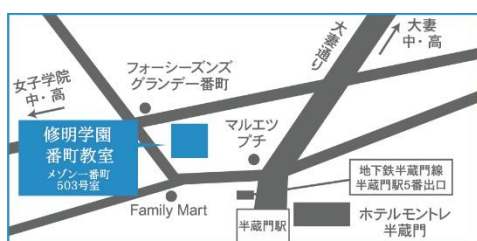

### 創立51周年 since1967 修明学園グループ

修明塾 浅草橋教室

修明塾 高砂教室

修明塾 番町教室

修明塾 HP

幼児英才HP

塾Amebaブログ

〒111-0052 台東区柳橋 1-26-3  
TEL 03-3862-9218