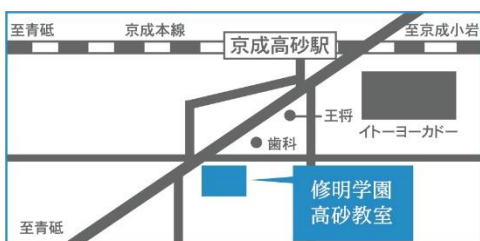

### 創立51周年 since1967 修明学園グループ

修明塾 浅草橋教室

修明塾 高砂教室

修明塾 番町教室

修明塾 HP

幼児英才HP

塾Amebaブログ

〒111-0052 台東区柳橋 1-26-3  
TEL 03-3862-9218